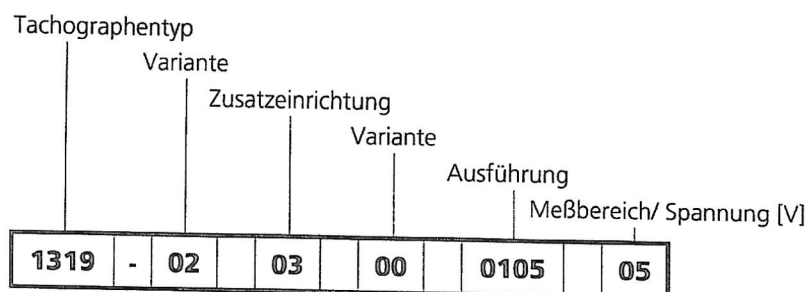

## Übersicht Ausführungsvarianten des 1319

Um den 1319 in allen Einzelheiten bestimmen zu können, benötigt dieser einen 16-stelligen Typenschlüssel.

### Aufbau Typen-Bezeichnung des 1319

Tab. 1-12: Typenschlüssel 1319-Tachographen

Typen-Bezeichnung	Benennung	Einsatz
1319.02 03 00 0105 05	FTCO-NEC-160 km/h ZS	Mercedes Benz Sprinter NEF schwarz
1319.02 03 00 0109 05	FTCO-NEC-160 km/h ZS	VW-LT 2 NEF grau
1319.26 70 00 0101 33	FTCO-EC-125 km/h 3300	Mercedes Benz O 404, Neoplan, Van Hool
1319.26 70 00 0104 32	FTCO-EC-100 km/h 3300 GGVS	Mercedes Benz Actros
1319.26 72 00 0104 32	FTCO-EC-100 km/h 3300 ZS	Mercedes Benz Actros
1319.26 85 00 0104 32	FTCO-EC-100 km/h 3300 GGVS	Mercedes Benz Actros
1319.26 85 00 8104 33	FTCO-EC-100 km/h 3300 GGVS	Mercedes Benz Actros F
1319.26 86 00 0104 32	FTCO-EC-100 km/h 3300 GGVS ZS	Mercedes Benz Actros
1319.27 00 00 0101 23	FTCO-EC-125 km/h	Mercedes Benz O 404, Neoplan
1319.27 09 00 0101 23	FTCO-EC-125 km/h 4 Imp/m	Mercedes Benz O 404, Neoplan, Van Hool
1319.27 00 00 0101 23	FTCO-EC-180 km/h	Mercedes Benz O 404, Neoplan
1319.27 00 00 0105 53	FTCO-EC-180 km/h + mph	Mercedes Benz Sprinter GB
1319.27 09 00 0104 22	FTCO-EC-100 km/h	Mercedes Benz Actros
1319.27 81 00 0104 22	FTCO-EC-100 km/h 4 Imp/m GGVS	Mercedes Benz Actros
1319.27 00 00 0109 53	FTCO-EC-180 km/h	VW LT 2 grau
1319.27 81 00 0110 53	FTCO-EC-180 km/h + mph	VW LT 2 GB grau
1319.27 09 00 0104 22	FTCO-EC-100 km/h 4 Imp/m	Mercedes Benz Actros
1319.27 81 00 0111 22	FTCO-EC-100 km/h + mph 4 Imp/m GGVS	Mercedes Benz Actros
1319.27 09 00 0111 22	FTCO-EC-100 km/h + mph 4 Imp /m	Mercedes Benz Actros
1319.27 09 00 0101 03	FTCO-EC-100 km/h 4 Imp /m 12 Volt	Mercedes Benz Unimog
1319.27 00 00 0105 23	FTCO-EC-125 km/h + mph	Mercedes Benz O 404, Neoplan, Van Hool
1319.27 81 00 8104 23	FTCO-EC-100 km/h 4 Imp/m GGVS	Mercedes Benz Actros F